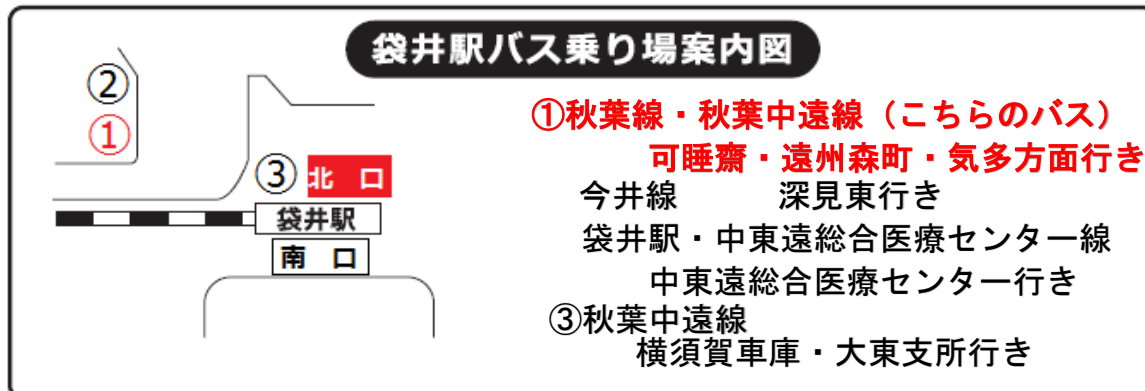

可睡齋へ行かれるお客様へ

毎度、秋葉バスをご利用いただきましてありがとうございます。

可睡齋方面へは袋井駅北口の1番のりばからバスが出ております。

「可睡齋入口」下車（駅から12分、¥240）、可睡齋へはバス停から徒歩5分です。

袋井駅前バス時刻表

2016年10月1日改正
秋葉バスサービス株式会社

行先 /時	平日		土日祝	
	秋葉線・秋葉中遠線	遠州森町・気多	秋葉線・秋葉中遠線	遠州森町・気多
6	気多 04	気多 52		
7	06 森病 25 森病 47		気多 05 30 50	
8	03 イ 35		28	
9	01 イ 20 52		イ 00	
10	21		00	
11	00 森病 18 気多 33		00 40	
12	イ 20 50		イ 20	
13	20 気多 56		00 40	
14	10 イ 40		気多 20	
15	気多 03 森病 30 気多 45		イ 00 気多 40	
16	イ 05 30 気多 48		20	
17	14 42		イ 00 30	
18	イ 00 気多 20 50		気多 05 30	
19	22 40			
20	11			
21	11			
気多 = 気多行き（袋井市民病院・可睡齋入口・遠州森町経由） イ = イオン・パティオ前経由（袋井市民病院・可睡齋入口経由） 森病 = 森町病院経由（袋井市民病院・可睡齋入口経由） 8月13日～15日、12月30日～1月3日は土日祝日ダイヤで運行します。				

可睡齋入口バス時刻表

2016年10月1日改正
秋葉バスサービス株式会社

行先 /時	平日		土日祝	
	秋葉線・秋葉中遠線	袋井駅前	秋葉線・秋葉中遠線	袋井駅前
6	大東 44	59	46	
7	09 26		06 26	
8	大東 07	17 45	00 29 50	
9	14 33		35	
10	06 37 59		17 49	
11	24 51		29	
12	24 47		10	
13	15 50		29	
14	15 39		09 49	
15	09 36 56		30	
16	37		09	
17	02 24 46		30	
18	15 53		17 50	
19	16 36			
20	19			
21	08			
大東 = 大東支所行き（袋井駅前経由） 8月13日～15日、12月30日～1月3日は土日祝日ダイヤで運行します。				