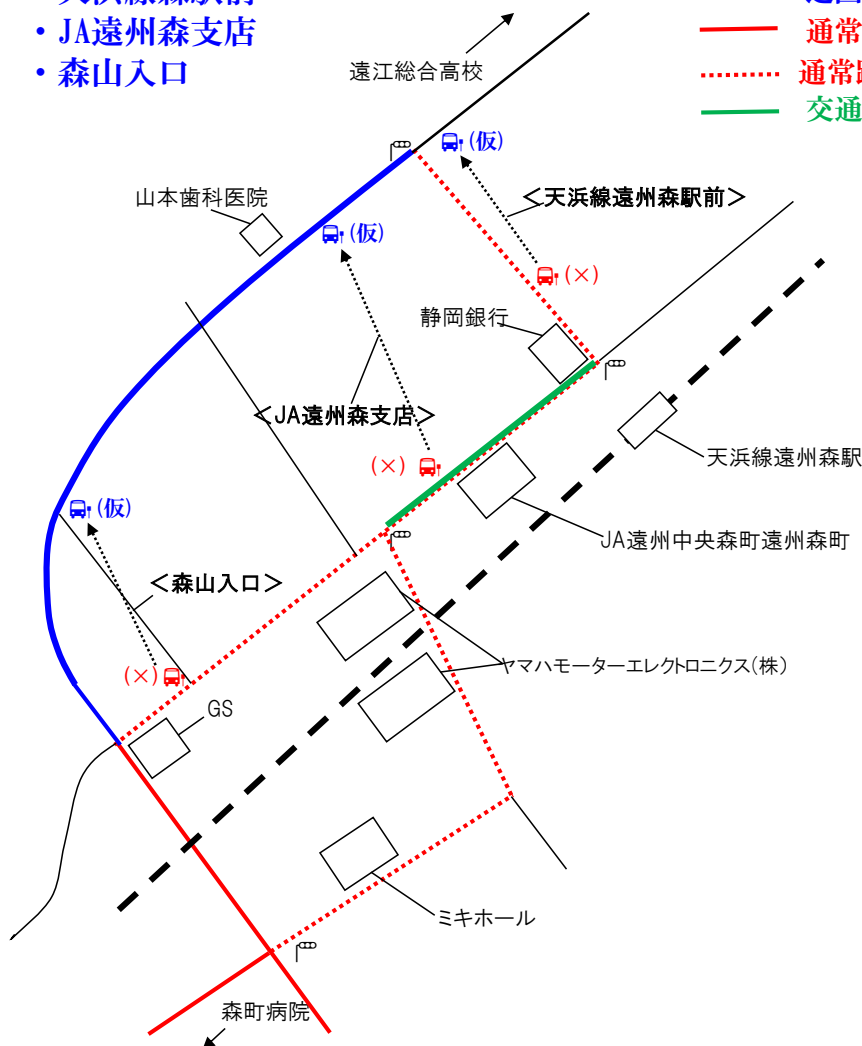

お客様各位

迂回運行のお知らせ

平素は、弊社乗合バスを御利用頂きまして有難うございます。
JA遠州森支店前道路の上下水道管取付埋設工事による通行止め
規制の為、下記の通り迂回運行となりますのでご承知ください。

対象路線：秋葉中遠線(森病経由)・磐田線(全線)

< 迂回期間 >

平成 31年 1月 15日(火)始発~16日(水)終車

下図の仮停留所をご利用ください。

該当バス停

- ・天浜線森駅前
- ・JA遠州森支店
- ・森山入口

- 迂回路
- 通常路線
- ⋯ 通常路線(不通)
- 交通規制

お問い合わせ

秋葉バスサービス(株) 0538-85-2141