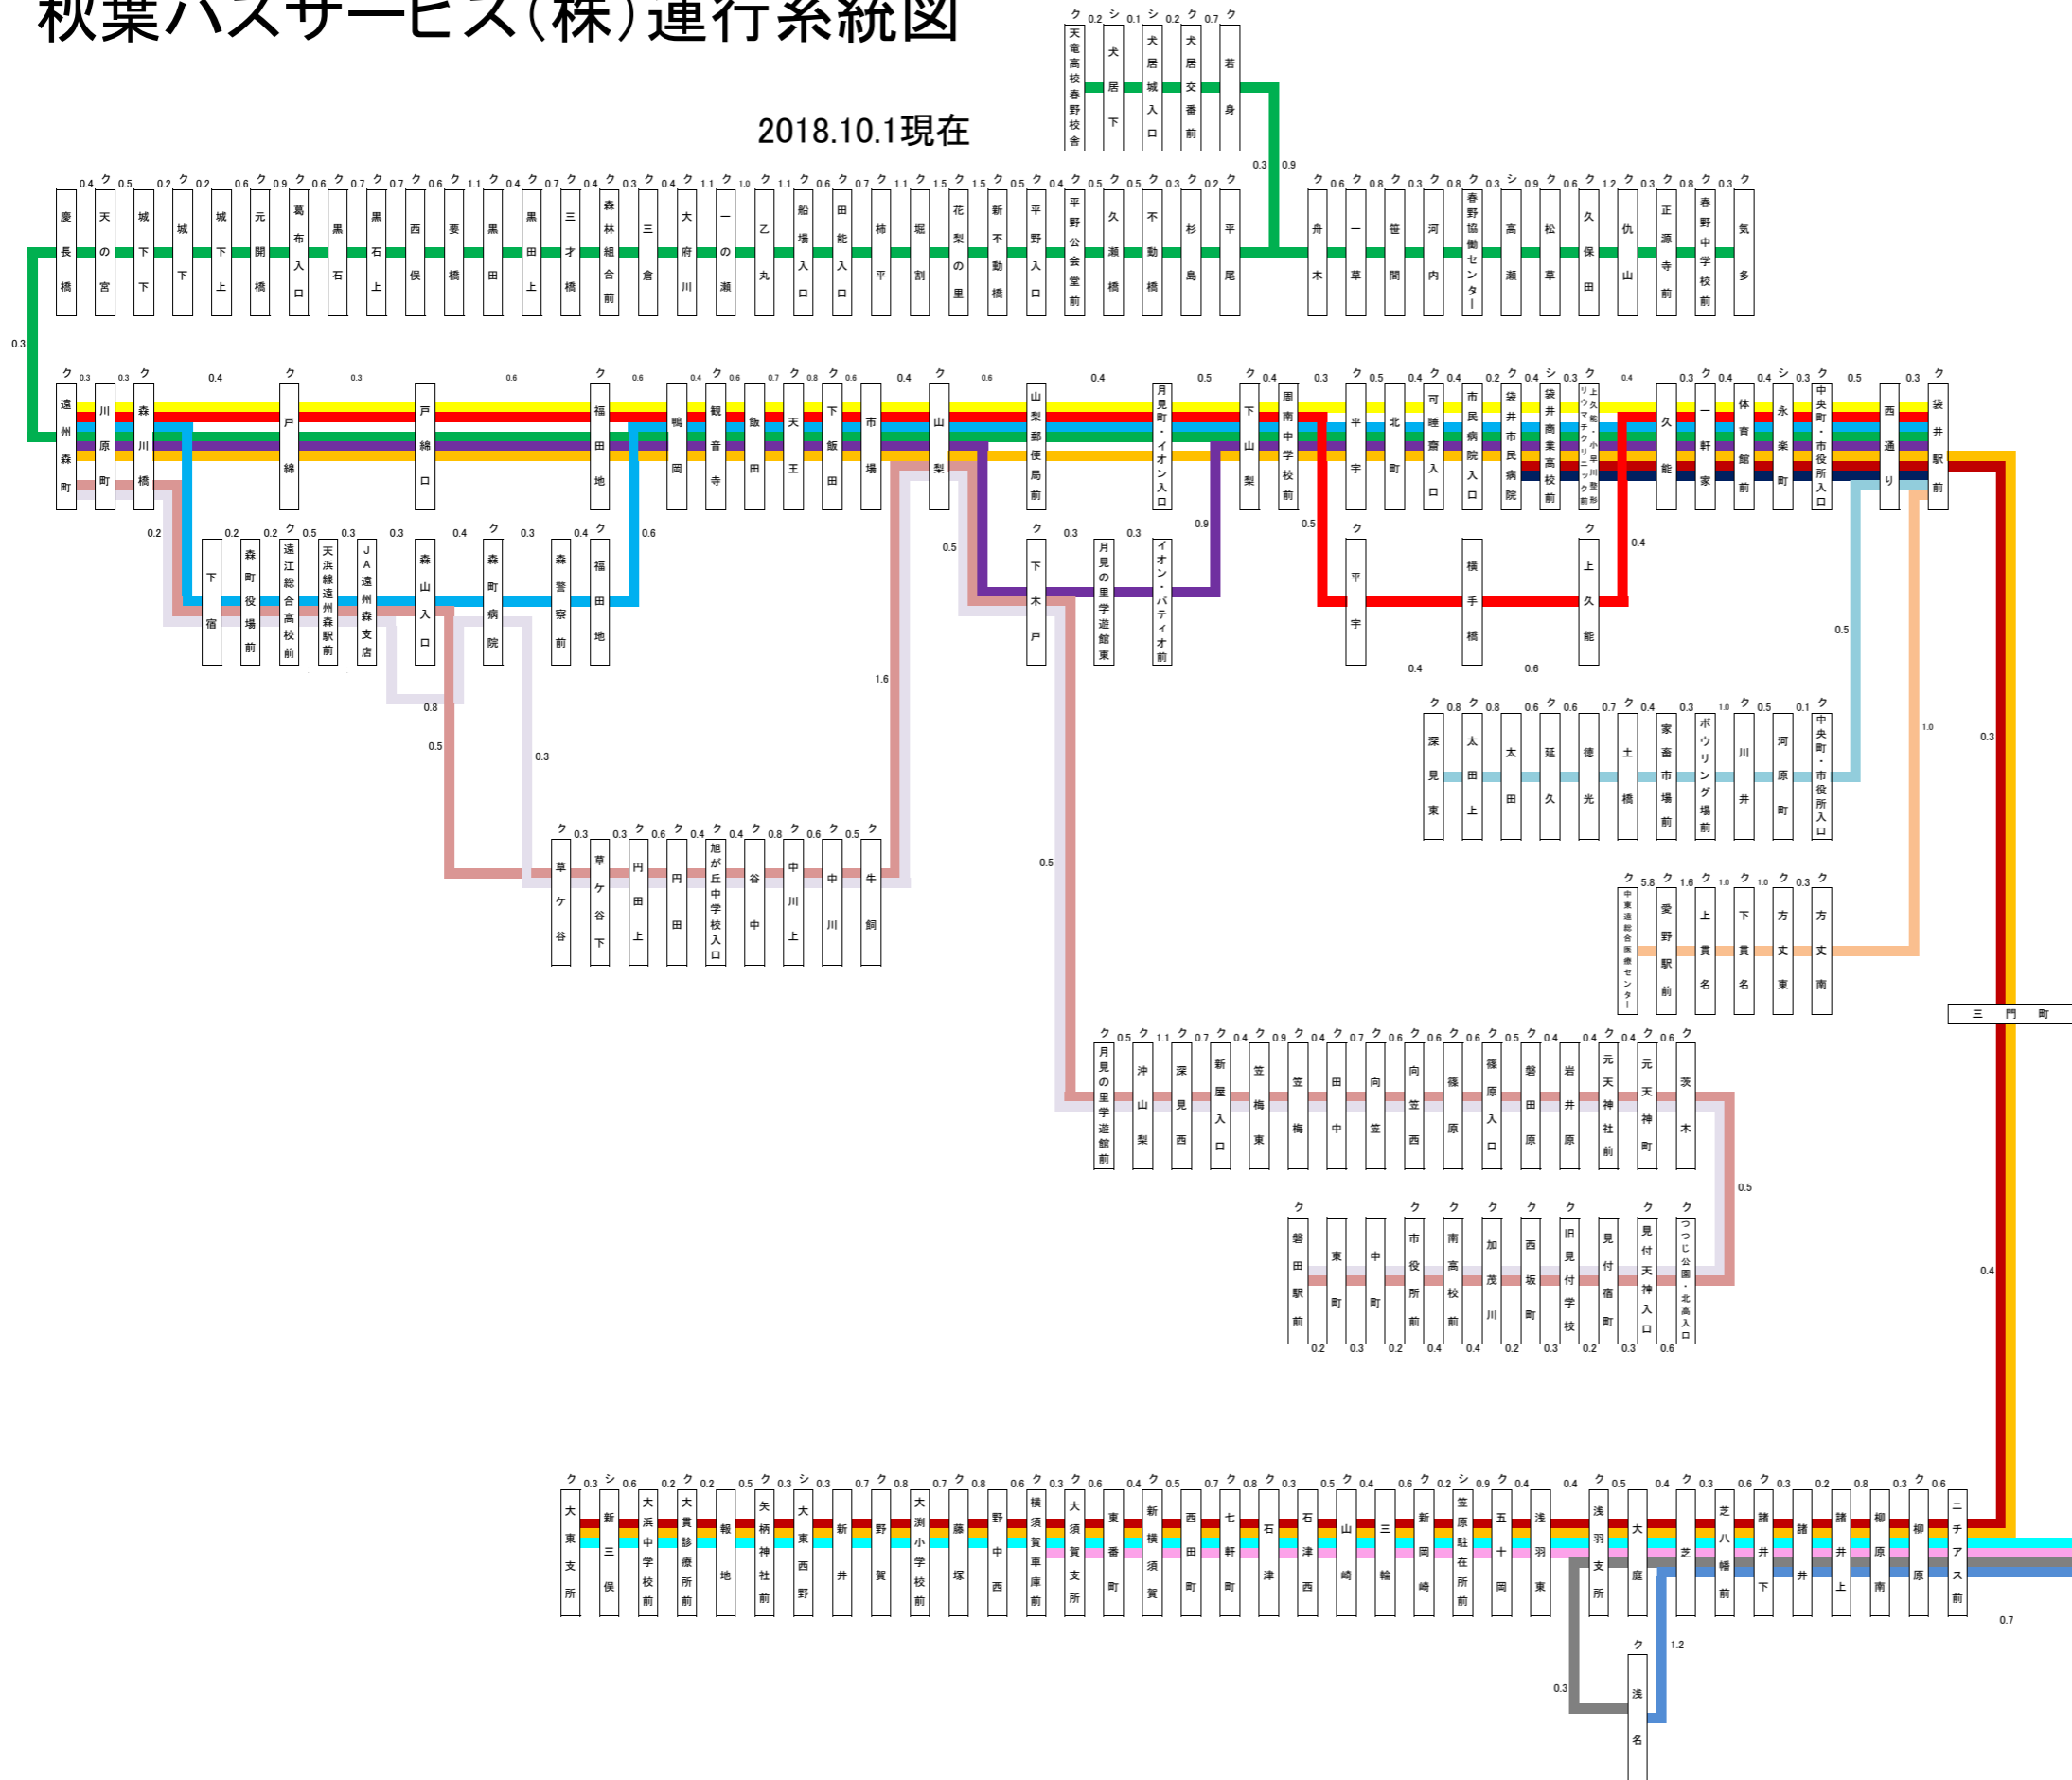

秋葉バスサービス(株)運行系統図

2018.10.1現在

凡例	路線名	発地	着地	主たる経由地	キロ程
—	秋葉中遠線	袋井駅前	～ 遠州森町	袋井市民病院	13.0
—	秋葉中遠線	袋井駅前	～ 遠州森町	横手橋	12.0
—	秋葉中遠線	袋井駅前	～ 遠州森町	袋井市民病院・森町病院	14.5
—	秋葉中遠線	大東支所	～ 遠州森町	袋井駅前・袋井市民病院	30.7
—	秋葉中遠線	大東支所	～ 袋井市民病院	新横須賀・袋井駅前	21.0
—	秋葉中遠線	袋井駅前	～ 袋井市民病院	永楽町	3.3
—	秋葉中遠線	袋井駅南口	～ 横須賀車庫	新横須賀	11.7
—	秋葉中遠線	袋井駅南口	～ 大東支所	新横須賀	17.7
—	秋葉中遠線	袋井駅前	～ 遠州森町	袋井市民病院・イオンパティオ前	13.5
—	秋葉中遠線	袋井駅南口	～ 浅名	諸井	5.0
—	秋葉中遠線	浅名	～ 袋井駅南口	浅羽支所・諸井	5.0
—	秋葉線	袋井駅前	～ 気多	袋井市民病院・遠州森町	43.5
—	磐田線	遠州森町	～ 磐田駅前	森町病院	22.0
—	磐田線	遠州森町	～ 磐田駅前	森山入口	21.7
—	今井線	袋井駅前	～ 深見東	川井・土橋	6.6
—	袋井駅・中東連合医療センター線	袋井駅前	～ 中東連合医療センター	愛野駅前	10.7